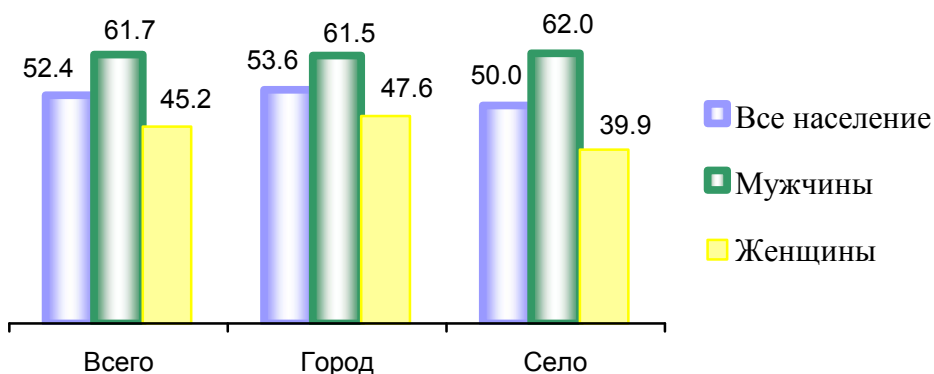

# Занятость и безработица в Орловской области в 1 квартале 2020 год

**РАБОЧАЯ СИЛА** = **ЗАНЯТЫЕ** + **БЕЗРАБОТНЫЕ**

**343,6**                      **327,4**                      **16,2**

**тыс. человек**                      **тыс. человек**                      **тыс. человек**

**Уровень занятости населения (процентов)**

**Уровень безработицы (процентов)**

169,4  
тыс.  
человек

*мужчины*

11,2  
тыс.  
человек

158,0  
тыс.  
человек

*женщины*

5,1  
тыс.  
человек