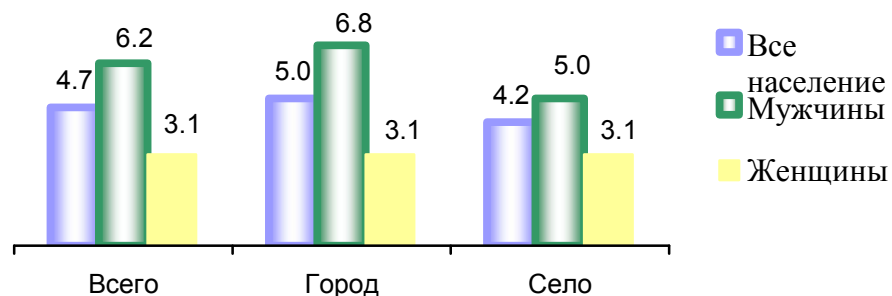

# Занятость и безработица в Орловской области в 1 квартале 2020 год

**РАБОЧАЯ СИЛА** = **ЗАНЯТЫЕ** + **БЕЗРАБОТНЫЕ**

**343,6**                      **327,4**                      **16,2**

**тыс. человек**                      **тыс. человек**                      **тыс. человек**

**Уровень занятости населения (процентов)**

**Уровень безработицы (процентов)**

169,4  
тыс.  
человек

*мужчины*

11,2  
тыс.  
человек

158,0  
тыс.  
человек

*женщины*

5,1  
тыс.  
человек